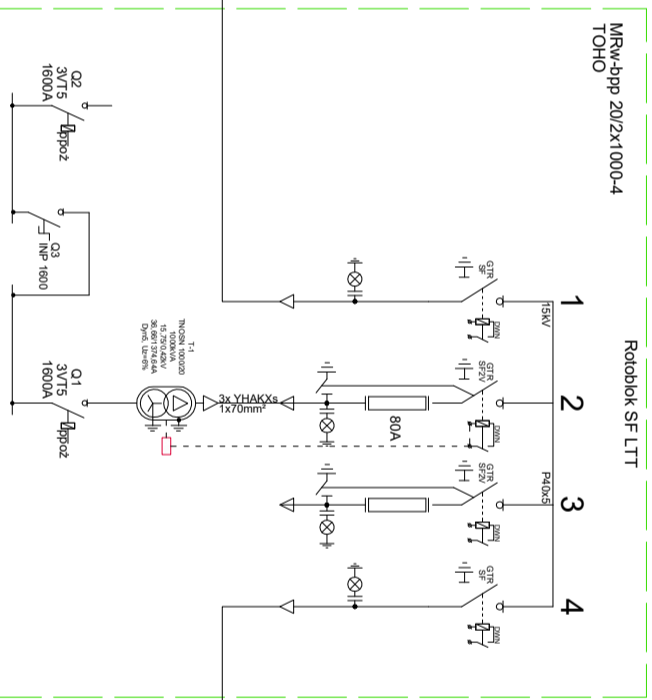

Schemat sieci RE RADOM 2 SAMORZĄDOWA

PGE
ZKSN CPD

OBIEKT		AKTUALIZACJA SCHEMATU	
Schemat sieci RE RADOM 2 SAMORZĄDOWA		Lp	Data aktualizacji / Czynny podpis
1	20.08.2019	1	Słojec
2	30.06.2023	2	Korneluk
3		3	
4		4	
5		5	
6		6	