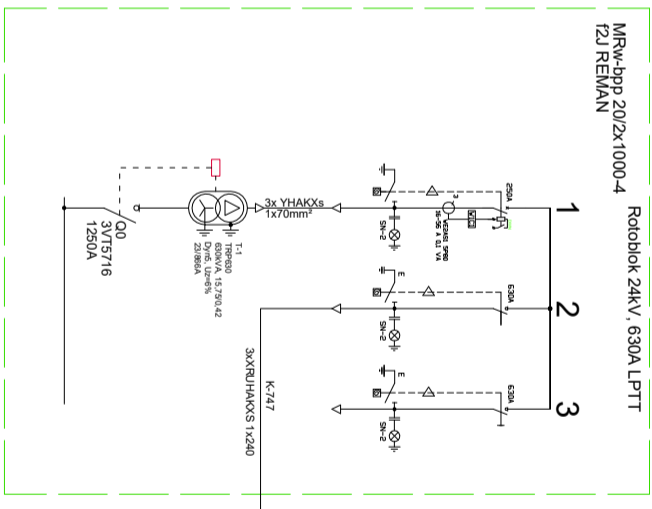

Schemat sieci RE RADOM 2 SAMORZĄDOWA

PGE
ZKSN CPD

OBIEKT		AKTUALIZACJA SCHEMATU	
Schemat sieci RE RADOM 2 SAMORZĄDOWA		Lp	Data aktualizacji / Czynny podpis
1	20.08.2019	1	Słojec
2	30.06.2023	2	Korneluk
3		3	
4		4	
5		5	
6		6	