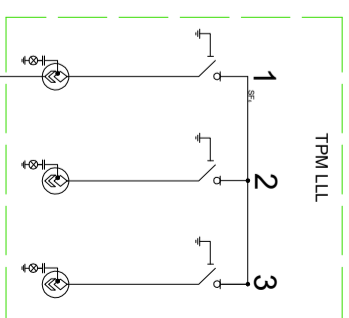

Schemat sieci RE RADOM 2 SAMORZĄDOWA

PGE
ZKSN CPD

OBIEKT		AKTUALIZACJA SCHEMATU	
Schemat sieci RE RADOM 2 SAMORZĄDOWA		Lp	Data aktualizacji / Czynny podpis
1	20.08.2019	1	Słojec
2	30.06.2023	2	Korneluk
3		3	
4		4	
5		5	
6		6	