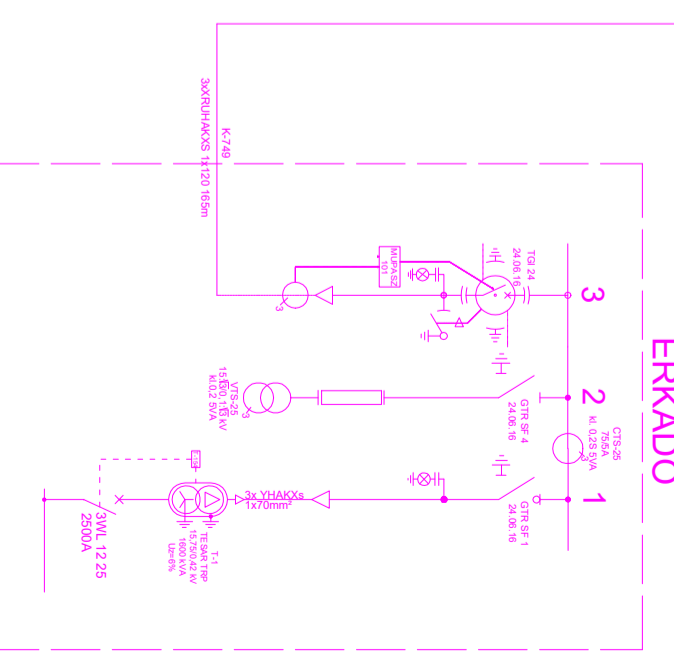

Schemat sieci RE RADOM 2 SAMORZĄDOWA

PGE
ZKSN CPD

OBIEKT		AKTUALIZACJA SCHEMATU	
Schemat sieci RE RADOM 2 SAMORZĄDOWA		Lp	Data aktualizacji / Czynny podpis
1	20.08.2019	1	Słojec
2	30.06.2023	2	Korneluk
3		3	
4		4	
5		5	
6		6	