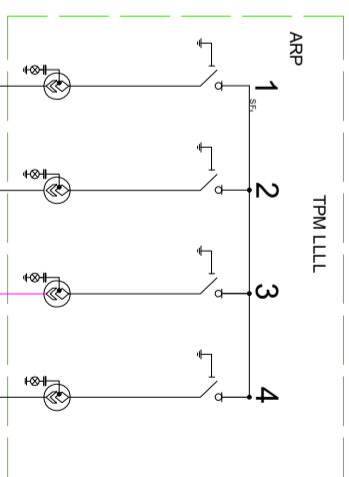

Schemat sieci RE RADOM 2 SAMORZĄDOWA

PGE
ZKSN CPD

OBIEKT		AKTUALIZACJA SCHEMATU	
Schemat sieci RE RADOM 2 SAMORZĄDOWA		Lp	Data aktualizacji / Czynny podpis
1	20.08.2019	1	Słojec
2	30.06.2023	2	Korneluk
3		3	
4		4	
5		5	
6		6	