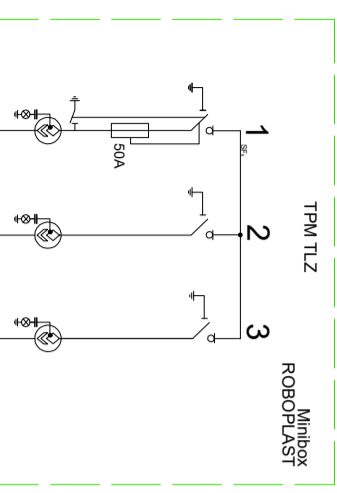

Schemat sieci RE RADOM 2 SAMORZĄDOWA

PGE
ZKSN CPD

OBIEKT		AKTUALIZACJA SCHEMATU	
Schemat sieci RE RADOM 2 SAMORZĄDOWA		Lp	Data aktualizacji / Czynny podpis
1	20.08.2019	1	Słojec
2	30.06.2023	2	Korneluk
3		3	
4		4	
5		5	
6		6	