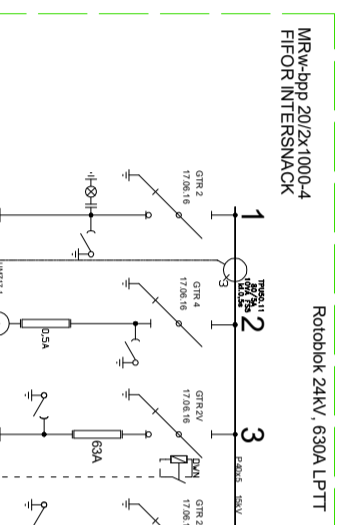

Schemat sieci RE RADOM 2 SAMORZĄDOWA

PGE
ZKSN CPD

OBIEKT		AKTUALIZACJA SCHEMATU	
Schemat sieci RE RADOM 2 SAMORZĄDOWA		Lp	Data aktualizacji / Czynny podpis
1	20.08.2019	1	Słojec
2	30.06.2023	2	Korneluk
3		3	
4		4	
5		5	
6		6	