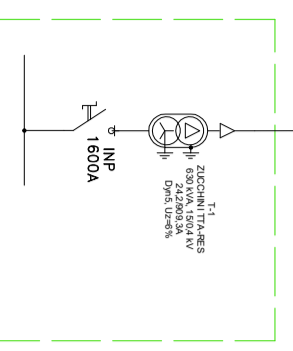

Schemat sieci RE RADOM 2 SAMORZĄDOWA

PGE
ZKSN CPD

OBIEKT		AKTUALIZACJA SCHEMATU	
Schemat sieci RE RADOM 2 SAMORZĄDOWA		Lp	Data aktualizacji / Czynny podpis
1	20.08.2019	1	Słojec
2	30.06.2023	2	Korneluk
3		3	
4		4	
5		5	
6		6	