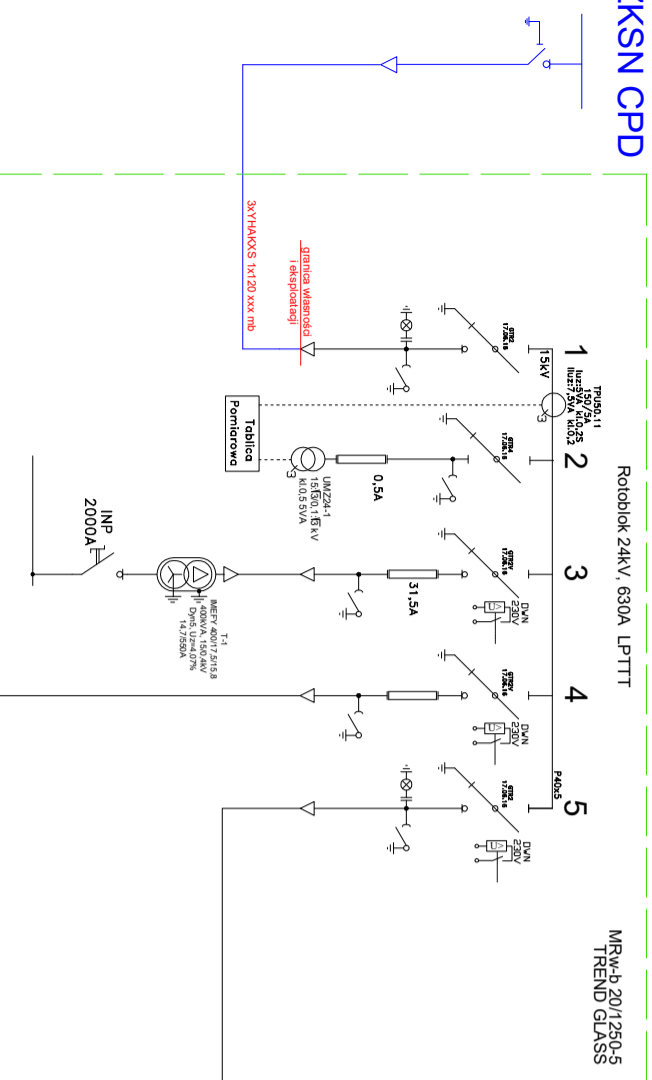

Schemat sieci RE RADOM 2 SAMORZĄDOWA

PGE
ZKSN CPD

OBIEKT		AKTUALIZACJA SCHEMATU	
Schemat sieci RE RADOM 2 SAMORZĄDOWA		Lp	Data aktualizacji / Czynny podpis
1	20.08.2019	1	Słojec
2	30.06.2023	2	Korneluk
3		3	
4		4	
5		5	
6		6	