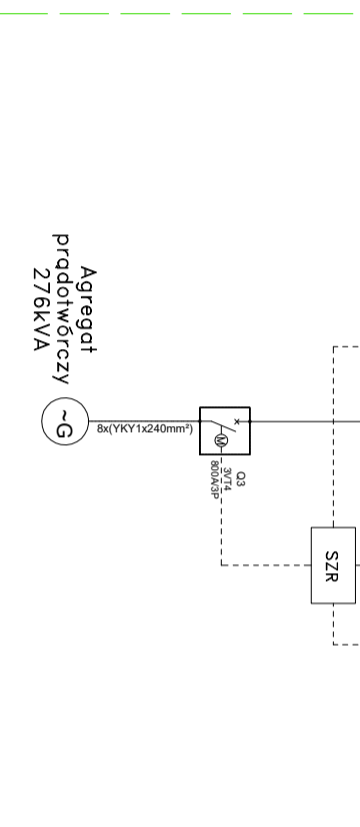

Schemat sieci RE RADOM 2 SAMORZĄDOWA

PGE
ZKSN CPD

OBIEKT		AKTUALIZACJA SCHEMATU	
Schemat sieci RE RADOM 2 SAMORZĄDOWA		Lp	Data aktualizacji / Czynny podpis
1	20.08.2019	1	Słojec
2	30.06.2023	2	Korneluk
3		3	
4		4	
5		5	
6		6	